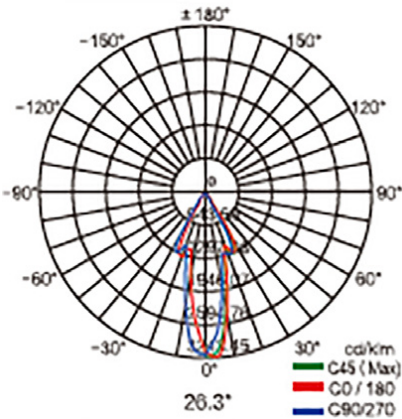

# ALCOR

**Tipo:** luminaria  
**Uso:** Interior  
**Colocación:** Empotrar  
**Difusor:** Acrílico

Luminario New Light, serie LED, Tipo Empotrar, Cat. **NLEALA60-40WLED-UNIE-LU**, modelo ALCOR. Dimensiones generales: 60.5 x 60.5 x 7.0 cm. Armadura fabricada lamina de acero cal. 24 esmaltada con pintura en polvo poliester color blanco de aplicación electrostática secada al horno con reflectancia del 94%. Equipada con modulos LED de alta intensidad Philips 3000 / 4000°K. y driver electrónico Philips 120-277 V, 50/60 Hz. Difusor/ Refractor de acrílico transparente estriado y 2 películas de alta transmitancia Lumieo de 0.2 mm de espesor.

LUMINARIO DE EMPOTRAR. APLICACION EN COMERCIOS, HOSPITALES, BANCOS Y OFICINAS EN GENERAL.

LED	POTENCIA	LUMENS	DIMENSIONES	VOLTAJE
ALCOR I	20W	2800	60.5 X 60.5 X 7.0cm	120 - 277
ALCOR I	30W	4200	60.5 X 60.5 X 7.0cm	120 - 277
ALCOR III	40W	5600	60.5 X 120.5 X 7.0cm	120 - 277
ALCOR III	60W	8400	60.5 X 120.5 X 7.0cm	120 - 277

FLUORESCENTE	POTENCIA	LUMENS	DIMENSIONES	VOLTAJE
ALCOR I	2X14W	2700	60.5 X 60.5 X 7.0cm	120 - 277
ALCOR I	3X14W	4050	60.5 X 60.5 X 7.0cm	120 - 277
ALCOR III	2X28W	5800	60.5 X 120.5 X 7.0cm	120 - 277
ALCOR III	3X28W	8700	60.5 X 120.5 X 7.0cm	120 - 277