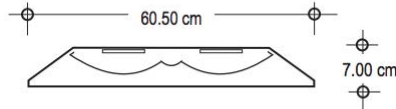

# ALCOR

**Tipo:** luminaria  
**Uso:** Interior  
**Colocación:** Empotrar  
**Difusor:** Acrílico

Luminario New Light, serie LED, Tipo Empotrar, Cat. **NLEALA60-40WLED-UNIE-LU**, modelo ALCOR. Dimensiones generales: 60.5 x 60.5 x 7.0 cm. Armadura fabricada lamina de acero cal. 24 esmaltada con pintura en polvo poliester color blanco de aplicación electrostática secada al horno con reflectancia del 94%. Equipada con modulos LED de alta intensidad Philips 3000 / 4000°K. y driver electrónico Philips 120-277 V, 50/60 Hz. Difusor/ Refractor de acrílico transparente estriado y 2 películas de alta transmitancia Lumieo de 0.2 mm de espesor.

LUMINARIO DE EMPOTRAR. APLICACION EN COMERCIOS, HOSPITALES, BANCOS Y OFICINAS EN GENERAL.

LED	POTENCIA	LUMENS	DIMENSIONES	VOLTAJE
ALCOR I	20W	2800	60.5 X 60.5 X 7.0cm	120 - 277
ALCOR I	30W	4200	60.5 X 60.5 X 7.0cm	120 - 277
ALCOR III	40W	5600	60.5 X 120.5 X 7.0cm	120 - 277
ALCOR III	60W	8400	60.5 X 120.5 X 7.0cm	120 - 277

FLUORESCENTE	POTENCIA	LUMENS	DIMENSIONES	VOLTAJE
ALCOR I	2X14W	2700	60.5 X 60.5 X 7.0cm	120 - 277
ALCOR I	3X14W	4050	60.5 X 60.5 X 7.0cm	120 - 277
ALCOR III	2X28W	5800	60.5 X 120.5 X 7.0cm	120 - 277
ALCOR III	3X28W	8700	60.5 X 120.5 X 7.0cm	120 - 277