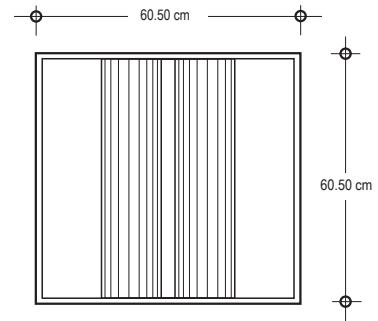

# ALCOR

**Tipo:** luminaria  
**Uso:** Interior  
**Colocación:** Empotrar  
**Difusor:** Acrílico

Luminario New Light, serie LED, Tipo Empotrar, Cat. **NLEALA60-40WLED-UNIE-LU**, modelo ALCOR. Dimensiones generales: 60.5 x 60.5 x 7.0 cm. Armadura fabricada lamina de acero cal. 24 esmaltada con pintura en polvo poliester color blanco de aplicación electrostática secada al horno con reflectancia del 94%. Equipada con modulos LED de alta intensidad Philips 3000 / 4000°K. y driver electrónico Philips 120-277 V, 50/60 Hz. Difusor/ Refractor de acrílico transparente estriado y 2 películas de alta transmitancia Lumieo de 0.2 mm de espesor.

LUMINARIO DE EMPOTRAR. APLICACION EN COMERCIOS, HOSPITALES, BANCOS Y OFICINAS EN GENERAL.

LED	POTENCIA	LUMENS	DIMENSIONES	VOLTAJE
ALCOR I	20W	2800	60.5 X 60.5 X 7.0cm	120 - 277
ALCOR I	30W	4200	60.5 X 60.5 X 7.0cm	120 - 277
ALCOR III	40W	5600	60.5 X 120.5 X 7.0cm	120 - 277
ALCOR III	60W	8400	60.5 X 120.5 X 7.0cm	120 - 277

FLUORESCENTE	POTENCIA	LUMENS	DIMENSIONES	VOLTAJE
ALCOR I	2X14W	2700	60.5 X 60.5 X 7.0cm	120 - 277
ALCOR I	3X14W	4050	60.5 X 60.5 X 7.0cm	120 - 277
ALCOR III	2X28W	5800	60.5 X 120.5 X 7.0cm	120 - 277
ALCOR III	3X28W	8700	60.5 X 120.5 X 7.0cm	120 - 277