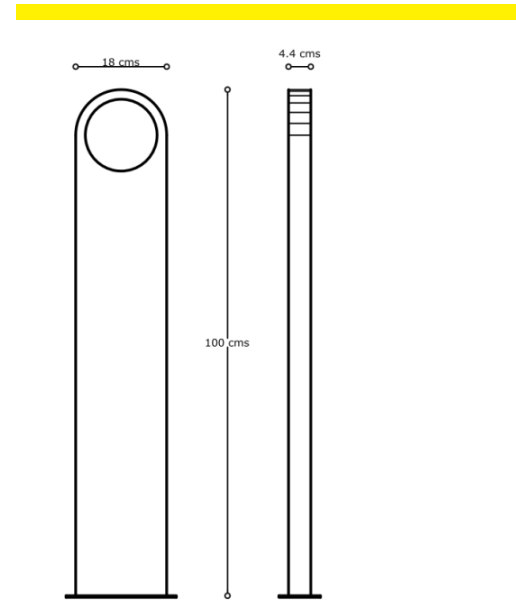

# ANILLO

Tipo: **luminaria**  
 Uso: **Interior**  
 Colocación: **Sobreponer**  
 Difusor: **Acrílico**

Único diseño, luminaria para exterior, Bolardo fabricado en aluminio de alta resistencia, diseño minimalista y moderno. Aplicaciones para iluminar senderos, caminos, jardines, áreas y pasos peatonales, áreas de recreación, albercas, rampas, entradas.

Luminario New Light, serie LED, cat. **NLDE-3026-6W** tipo sobreponer bolardo, modelo **ARCO**. Dimensiones generales: 100.0 x 10.0 x 4.4 cms. Gabinete fabricado con grado de protección IP54. Equipada con módulos LED de 6W, 4000K/ 5000K, IRC 80, 1 driver LED electrónico 100-240V, con difusor de acrílico.

## FICHA TÉCNICA

LED	POTENCIA	LUMENS	DIMENSIONES	VOLTAJE
BEDE3024	6W	260LM	L20mm x 50mm x 1000mm	110 - 265
BEDE3026	6W	420LM	L80mm x 1000mm x 44mm	110 - 240