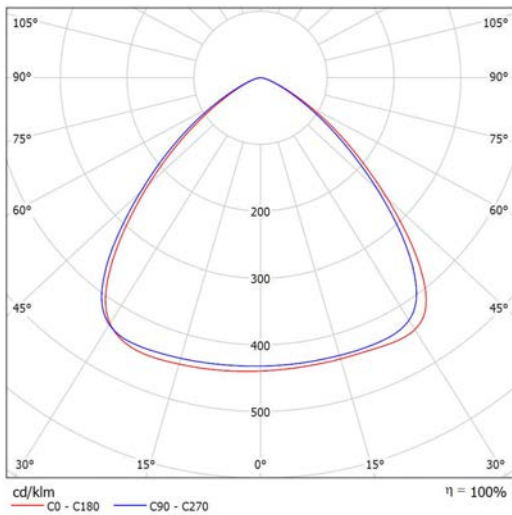

CAMPANA UFO

Tipo: luminaria
 Uso: Interior
 Colocación: Suspender
 Difusor: Optica Acrilica

Luminario New Light, serie LED, fabricada en inyección de aluminio; con acabado en pintura en polvo electrostática secada al horno; equipada con led´s Philips. on grado de protección IP40, disponible en 3000K y 4000K, IRC 80, 1 driver LED electrónico, 110-277V, con difusor de acrílico.

FICHA TÉCNICA

LED	POTENCIA	LUMENS	DIMENSIONES	VOLTAJE
CAMPANA UFO	100W	15100	26.0 diam X 16.4cm	120 - 277
CAMPANA UFO	150W	22650	30.5 diam X 17.1cm	120 - 277
CAMPANA UFO	200W	30200	34.5 diam X 18.1cm	120 - 277